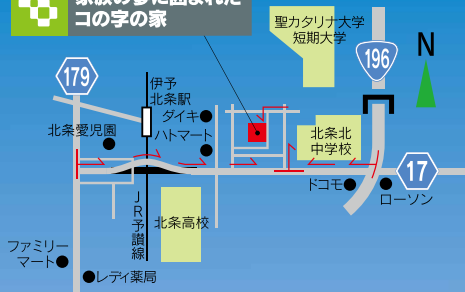

# OPEN HOUSE

07.01.sat. 02.sun. ・ 07.08.sat. 09.sun.

■会場: 松山市北条辻 ■時間: 10:00~17:00  
■土地: 204.28㎡ (61.79坪) ■建物: 108.15㎡ (32.70坪)

お問い合わせ・ご予約は  
**Phone.080-2993-4353**

平日のご見学もご連絡いただけましたらご案内を致します。

家族の夢に囲まれた  
コの字の家