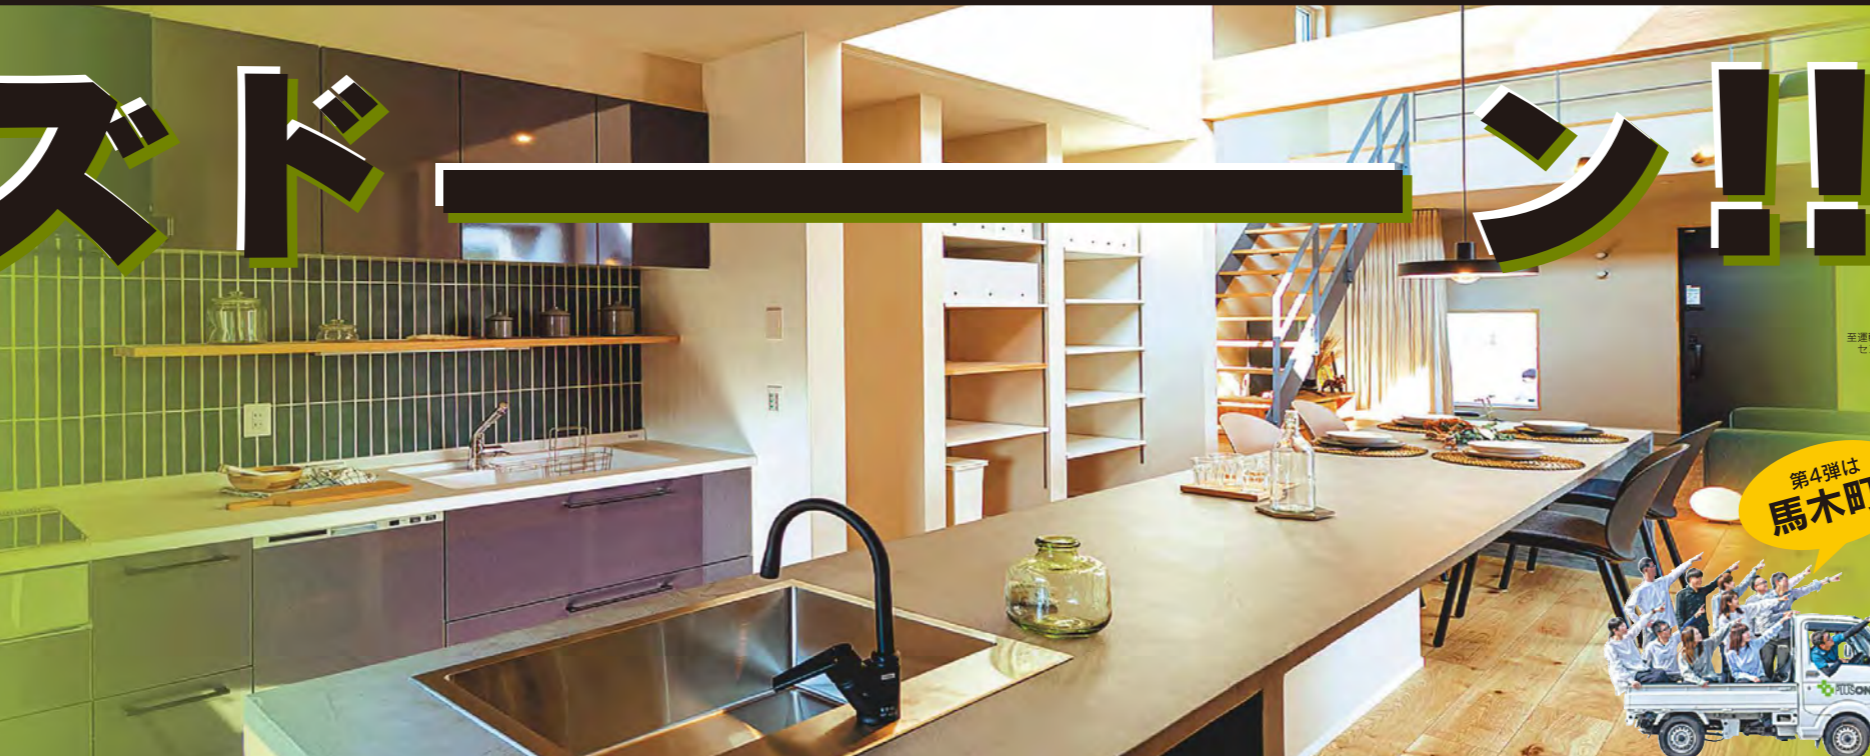

12 / 3 sat. OPEN

NEW モデルハウス 「PASS HOUSE」

ズドン!!!

と、できました。

いつでもご見学できます! **ご見学のご予約はこちらから**

玄関を開けると
11メートルのズドン!
一直線につながったエントランス、
リビング、ダイニング、キッチン。
圧倒的な明るさと開放感が広がる
モデルハウス「PASS HOUSE」
できました。

! 新型コロナウイルス
感染予防対策として
お客様の密集防止の為、
1時間2組様限定の貸し切りで
ご案内させていただきます。