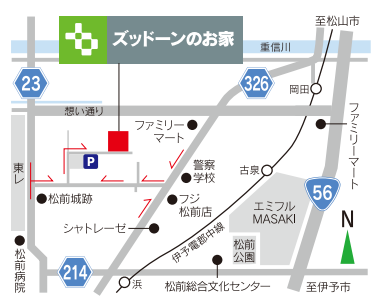

新型コロナウイルス感染予防対策として お客様の密集防止の為、1時間1組様限定の貸し切りでご案内させていただきます。スタッフのマスク着用と、ご案内ごとに除菌を徹底しております。なお、ご見学の際はマスクの着用をお願い致します。