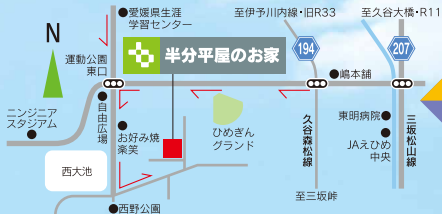

OPEN HOUSE

完全ご予約制

住宅完成見学会

07/31.sat. → 08/01.sun.

平日のご見学もご連絡いただけましたらご案内致します。

会場：松山市西野町 時間：10：00～17：00
土地：227.84m²(68.92坪) 建物：125.58m²(37.98坪)

！
新型コロナウイルス
感染予防対策として
お客様の密集防止の為、
1時間1組限定の貸し切りで
ご案内させていただきます。
スタッフのマスク着用と、ご案内ごと
に除菌を徹底しております。
なお、ご見学の際はマスク
の着用をお願い
致します。