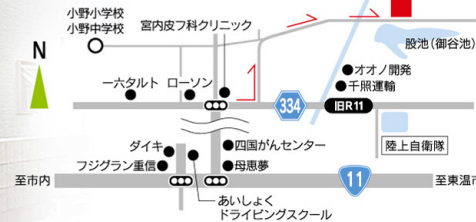

# 09/09.sat.10.sun.

会場：松山市北梅本町(プラスワン北梅本分譲地内)

時間：13:00~17:00

建物：136.62m<sup>2</sup>/40.41坪(2階建て+DOMA)

**P** 近くに駐車場をお借りしています。  
スタッフが案内させていただきます。

**DOMADO HOUSE**

見学会では、無料でご相談にも応じておりますので、ぜひこの機会にお越しください。

お家の無料相談会